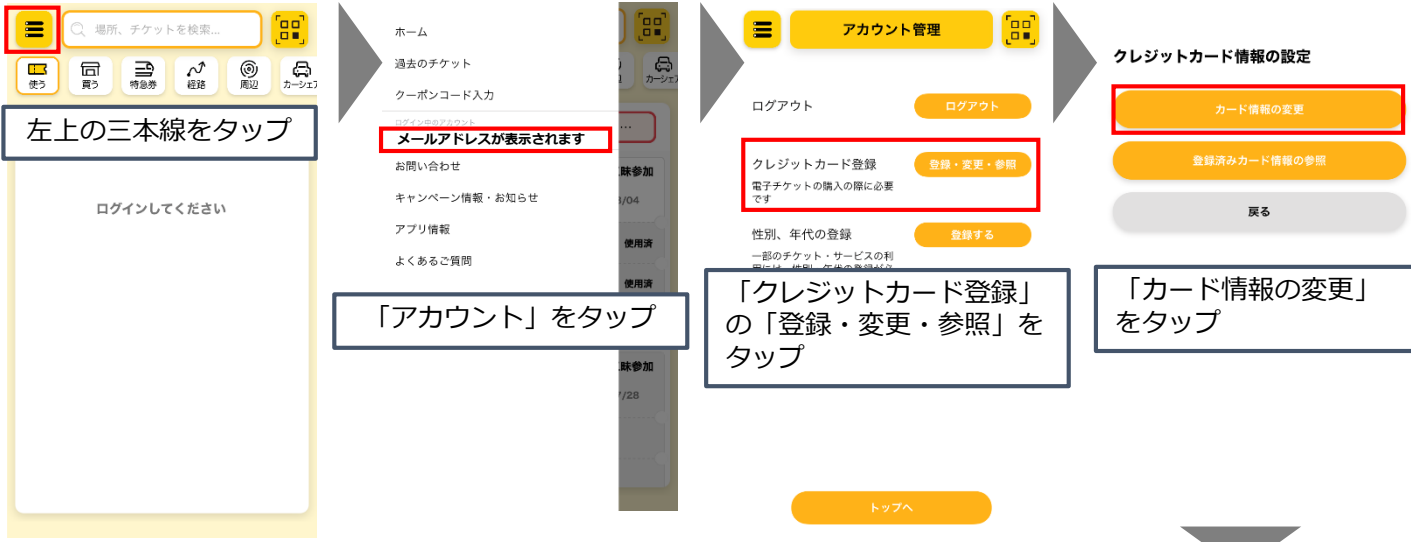

クレジットカードの設定

【登録できるクレジットカードについて】

VISA、JCB、Mastercard、DinersClub、AMEXが利用可能です。
なお、デビットカードやプリペイド式クレジットカードの一部はご利用いただけない場合がございます。
※各カードの仕様については判断できませんので、各カード会社へお問い合わせください。

※その他、よくある質問はこちらから⇒

カード登録入力 内容の確認 完了

クレジットカードの設定