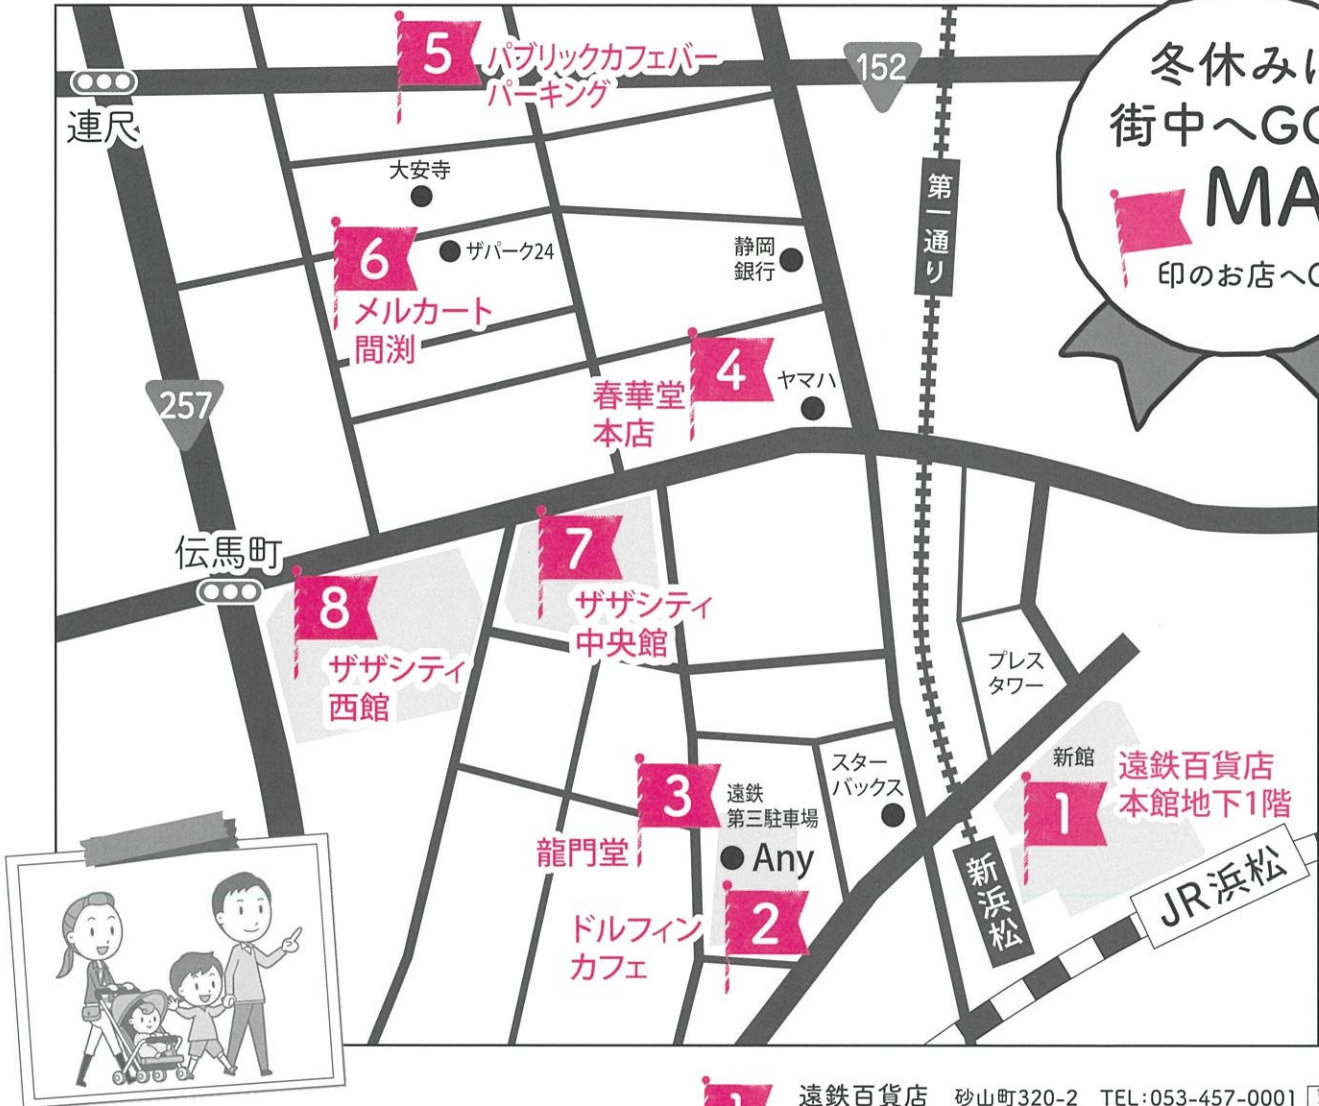

冬休みに街中へGO!!

冬休みは
街中で
楽しもう!!

平成28年 平成29年
12月17日☉ ~ 1月3日🔥

このMAPを持って地図内の  このマークのお店に行くとステキなサービスや割引がいっぱい!!

冬休みに
街中へGO!!
MAP
印のお店へGO!

- 1** 遠鉄百貨店 砂山町320-2 TEL:053-457-0001 1/1 休業日
本館地下1階スイートプラザ(まわるお菓子)
MAP提示のお子様先着150名様にまわるお菓子で使える200円分のクーポン券プレゼント。*クーポン使用期限:12月31日まで ※会期中お一人様一回限り
- 2** ドルフィンカフェ 千歳町91Any内 TEL:053-451-1807 1/2 休業日
MAPご提示でお食事が100円引き。キッズプレートは50円引き。
- 3** 龍門堂 千歳町75 TEL:053-453-0348 12/29~1/2 休業日
ご来店時MAPご提示でお菓子プレゼント。
- 4** 春華堂本店 鍛冶町321-10 TEL:053-453-7100
ご来店時にMAPと春華堂のアプリ内のチケットをご提示の方にもれなく春華堂のお菓子をプレゼント。
※ダウンロード・登録がお済でない方も当店スタッフがご案内いたします。
- 5** パブリックカフェバーパーキング 田町315-24 TEL:053-451-0533
ランチタイム(11:00~L.O14:30)でのお食事時にMAPご提示で、オリジナルデザートプレゼント。
- 6** メルカート間瀬 着町317-17 TEL:053-456-6999
1,000円以上お買上時MAPご提示で、もれなく地中海のパスタ450g(乾麺)をプレゼント。

- 7** ザザシティ中央館 1/1 休業日
 - フジヤマ55 浜松中央店 中央館1階 TEL:053-457-3701
ラーメンご注文時MAPご提示で、味玉トッピング無料。
フジヤマ55浜松中央店は 無休 ただし 1/1 は17:00~営業
 - ZAZA KIDS CLUB 中央館3階
MAPご提示で、入場料400円が250円に。
 - ポムの樹 中央館地下1階
オムライスご注文時MAPご提示で、ソフトドリンク1杯プレゼント。
 - サーティーワンアイスクリーム 中央館1階
MAPご提示で、10%OFF。
- 8** ザザシティ西館 1/1 休業日
 - ハイカラ横丁 西館2階
MAPご提示で、500円以上お買上げの方に、ガムくじ1回サービス。
 - テッピングッツアイスクリーム 西館2階
MAPご提示で、アイスクリーム350円が300円に